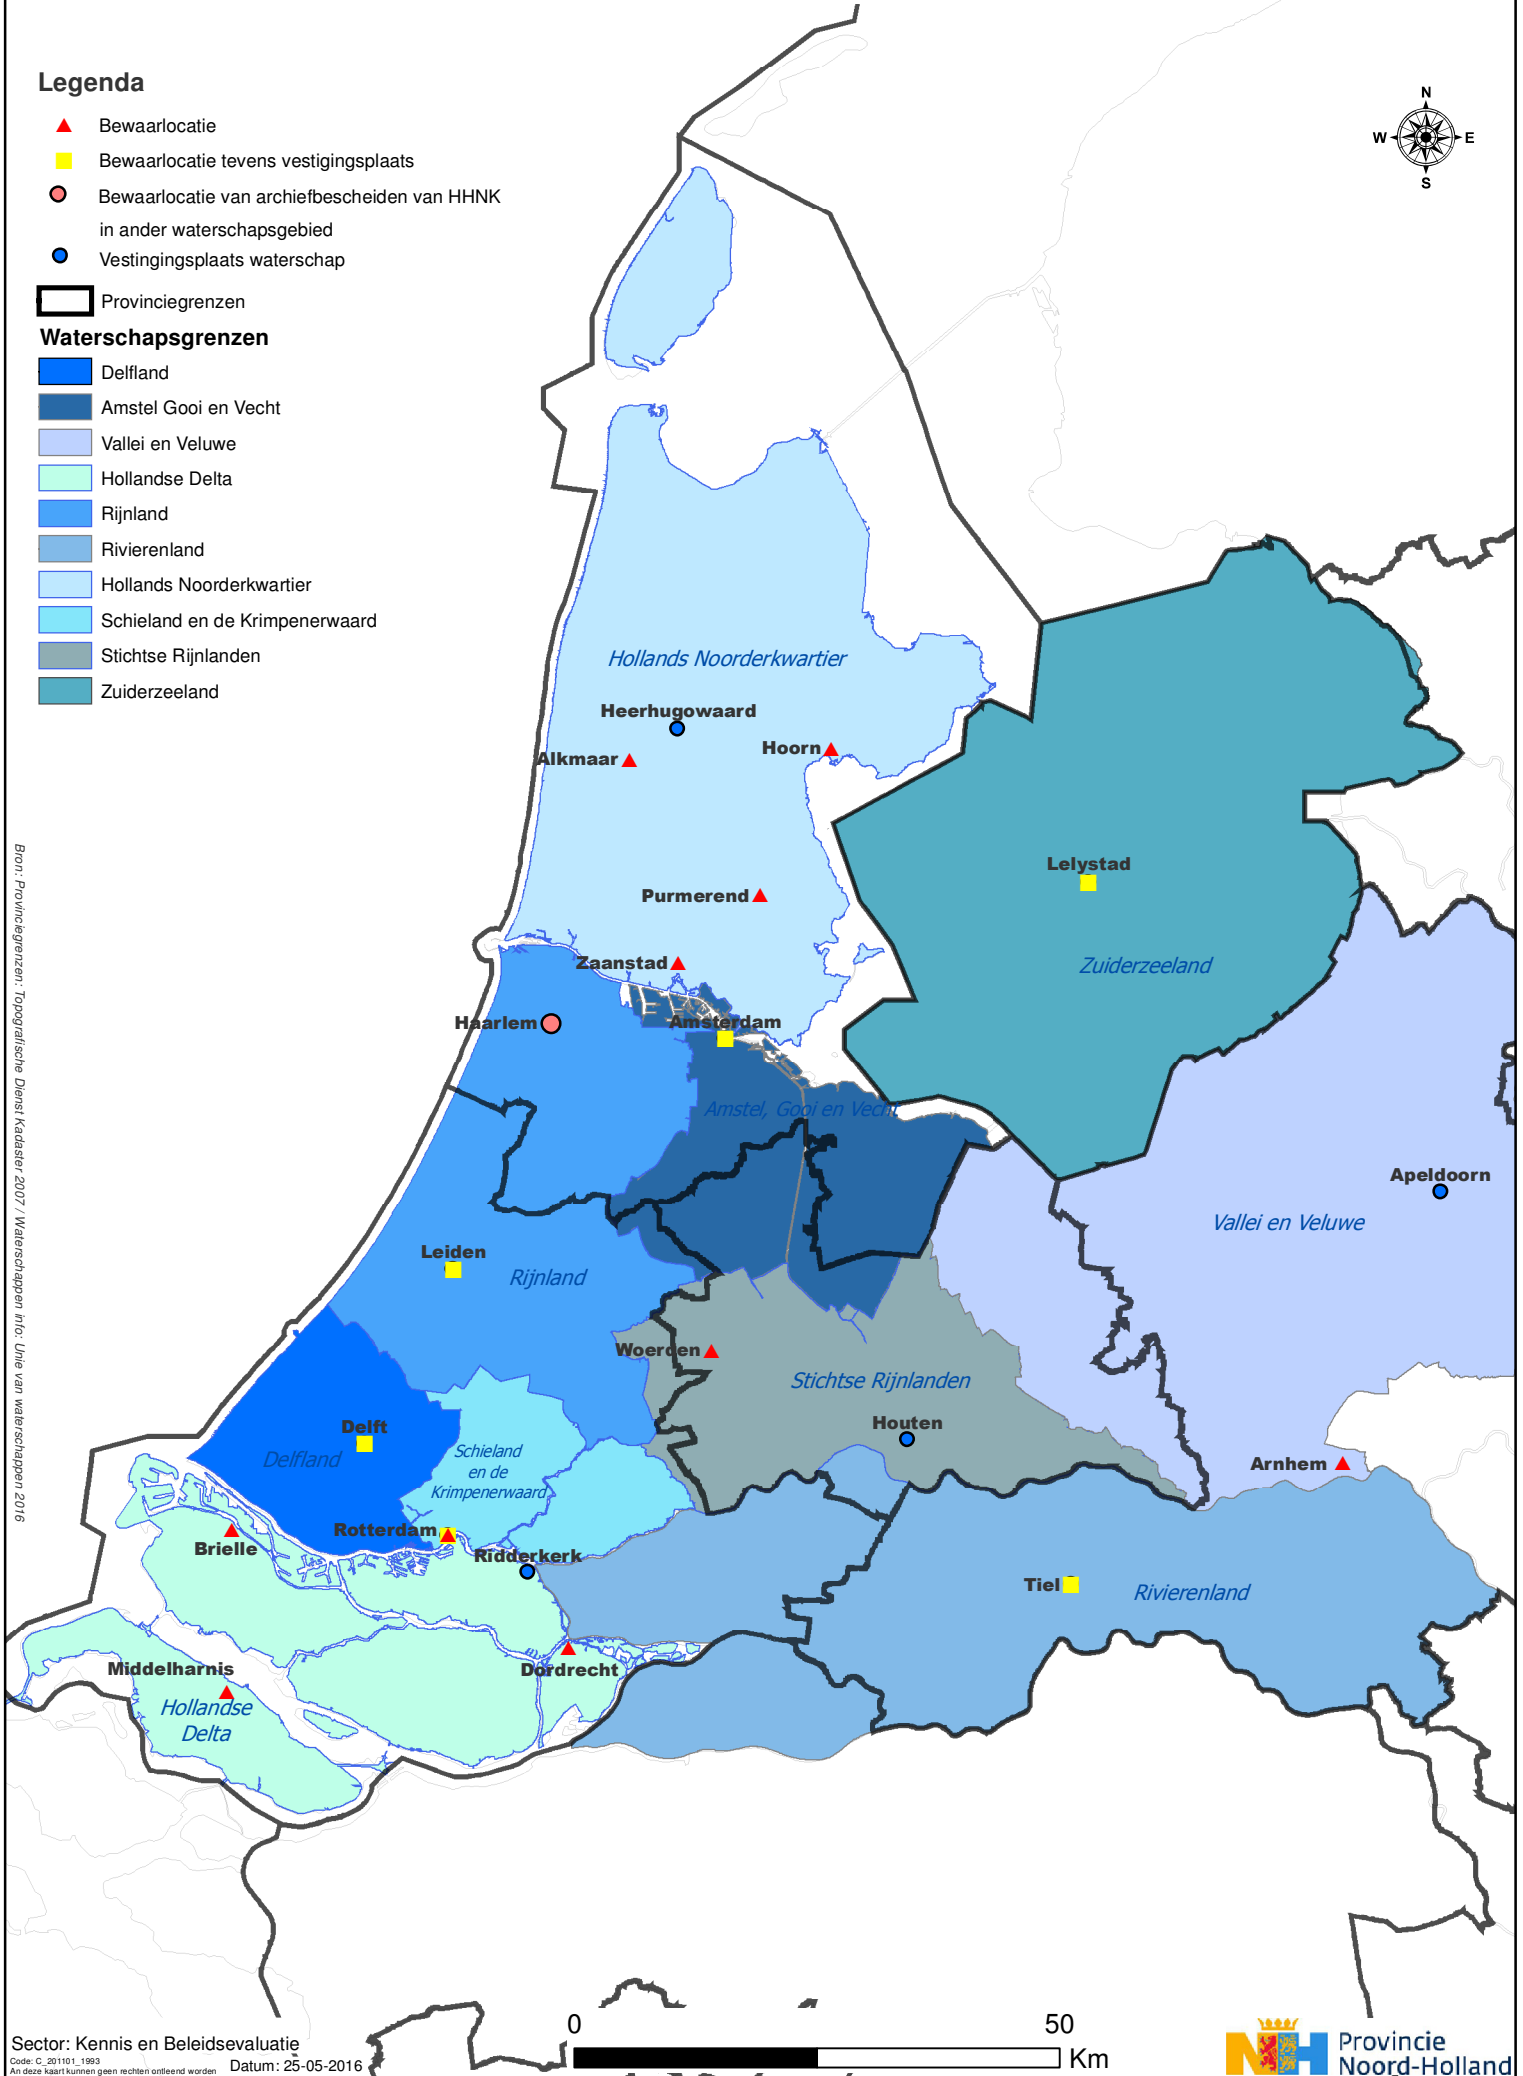

# Archiefdiensten waterschappen in de Randstad op 1 januari 2016

## Legenda

- ▲ Bewaarlocatie
- Bewaarlocatie tevens vestigingsplaats
- Bewaarlocatie van archiefbescheiden van HHNK in ander waterschapsgebied
- Vestigingsplaats waterschap

▭ Provinciegrenzen

## Waterschapsgrenzen

- Delfland
- Amstel Gooi en Vecht
- Vallei en Veluwe
- Hollandse Delta
- Rijnland
- Rivierenland
- Hollands Noorderkwartier
- Schieland en de Krimpenerwaard
- Stichtse Rijnlanden
- Zuiderzeeland

Bron: Provinciegrenzen: Topografische Dienst Kadaster 2007 / Waterschappen info: Unie van waterschappen 2016